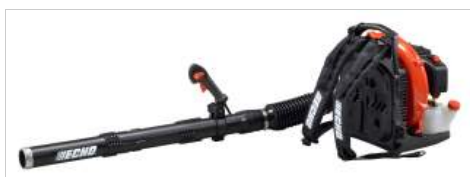

ECHO PB-580

Réf.: XECPB580

Nouveau souffleur dorsal et puissant
Avec harnais assurant un confort total et une isolation maximale.

Le couvercle à double couche du moteur réduit le bruit.
L'anneau métallique aide à réduire l'usure sur le tuyau.
Livré avec tube droit et courbé.

58,2 cc - 10,3 kg
Volume d'air: 882 m³/h
Vitesse de sortie d'air max.: 96,4 m/s

Volume d'air du souffleur / de l'aspirateur mesuré à l'usage avec des tubes
et mesurée selon la norme ANSI/OPEI B175.2.

Prix de vente conseillé:

€ 552,89 HTVA **€ 669,00** TVAC

SPÉCIFICATIONS

Cylindrée (cm ³)	58.2
Puissance (kW/cv)	2.05 / 2.79
Capacité du réservoir de carburant (l)	1.835

La consommation de carburant à la puissance maximale du moteur (l/h)	1.03
Poids à sec (kg)	10.3
Volume de l'air (m3/h) - avec utilisation réelle	882
Vitesse de l'air max. (m/sec)	96.4
Blocage de l'accélération	1
Type de buse	Round
Force de soufflage (N)	22 N