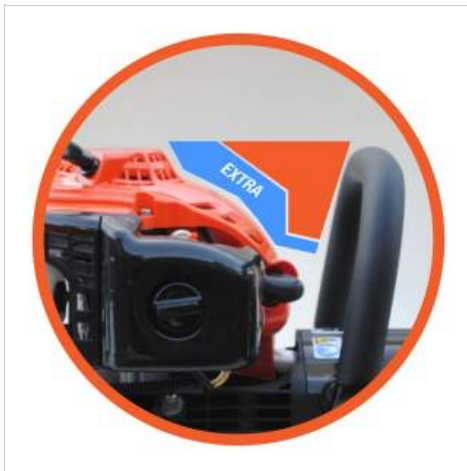

ECHO HCR-165ES

Ref.: XECHCR165ES

Professionele heggenschaar met nieuw ontworpen mes en voorzien van kunstof handbescherming. Het handvat is 5° omhoog geplaatst en is draaibaar.

21,2 cc - ES start
Effectieve snijlengte (dubbel mes) 63,9 cm - 5,1 kg
Vermogen: 0,57kW / 0,78 pk

Aanbevolen verkoopprijs:

€ 495,04 excl. BTW **€ 599,00** incl. BTW

SPECIFICATIES

Cilinderinhoud (cm ³)	21.2
Vermogen (kW/pk)	0.57 / 0.78
Drooggewicht (kg)	5.1
Brandstoftankinhoud (l)	0.37
Brandstofverbruik bij max. motorvermogen (l/u)	0.40
Start assist systeem	ES-Start
Overbrengingsverhouding	5.75
Draaibaar handvat	1
Antivibratiesysteem	1
Type mes	Double
Effectieve snijlengte (mm)	639
Pitch (mm)	35
Regelbare messpanning	1